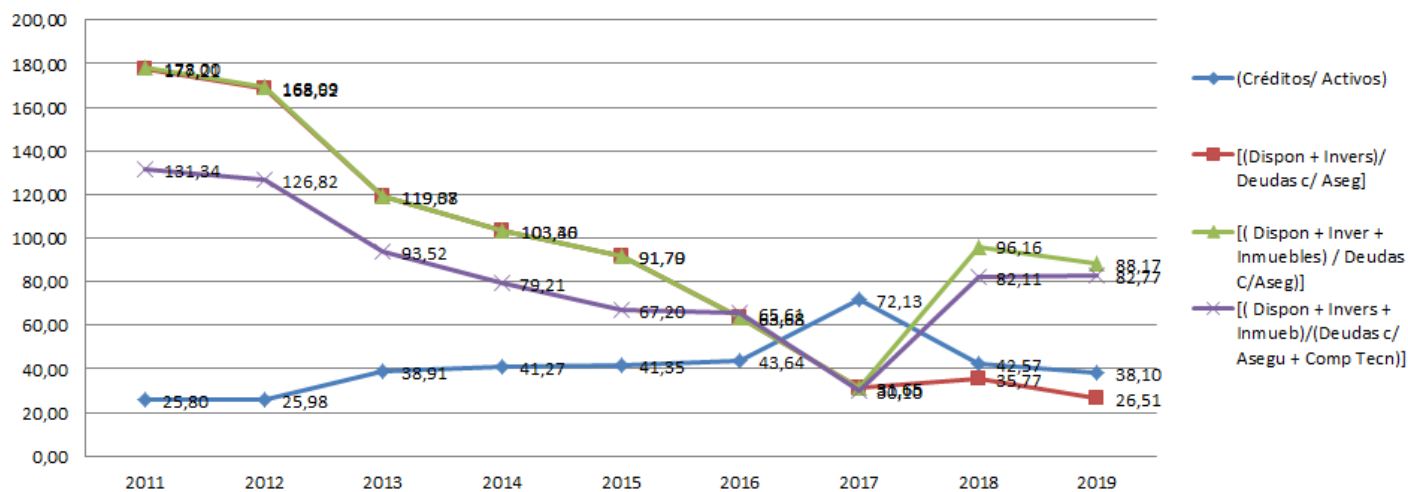

PROFRU ARGENTINA COOP. DE SEGUROS LTDA

PRODUCTORES DE FRUTAS (Periodo Anual a Junio)

PRODUCTORES DE FRUTAS (Periodo Anual a Junio)

PRODUCTORES DE FRUTAS (Periodo Anual a Junio)

PROFRU ARGENTINA COOP. DE SEGUROS LTDA

PRODUCTORES DE FRUTAS (Periodo Anual a Junio)

PRODUCTORES DE FRUTAS (Periodo Anual a Junio)