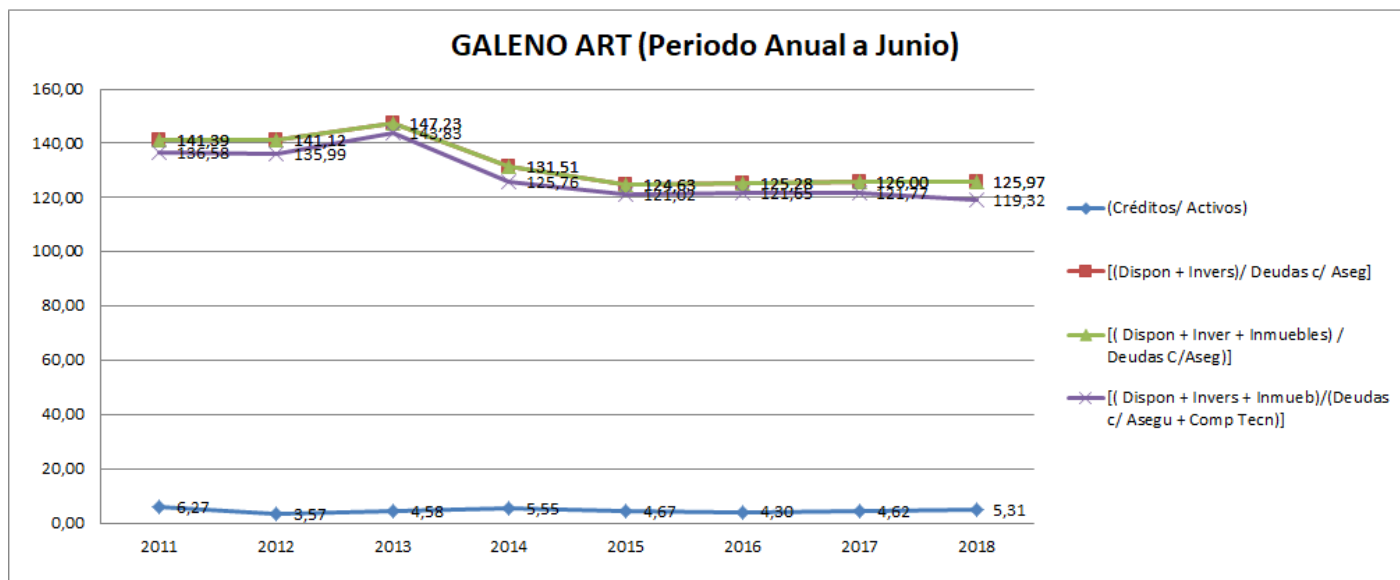

# GALENO S.A. ASEGURADORA DE RIESGOS DEL TRABAJO