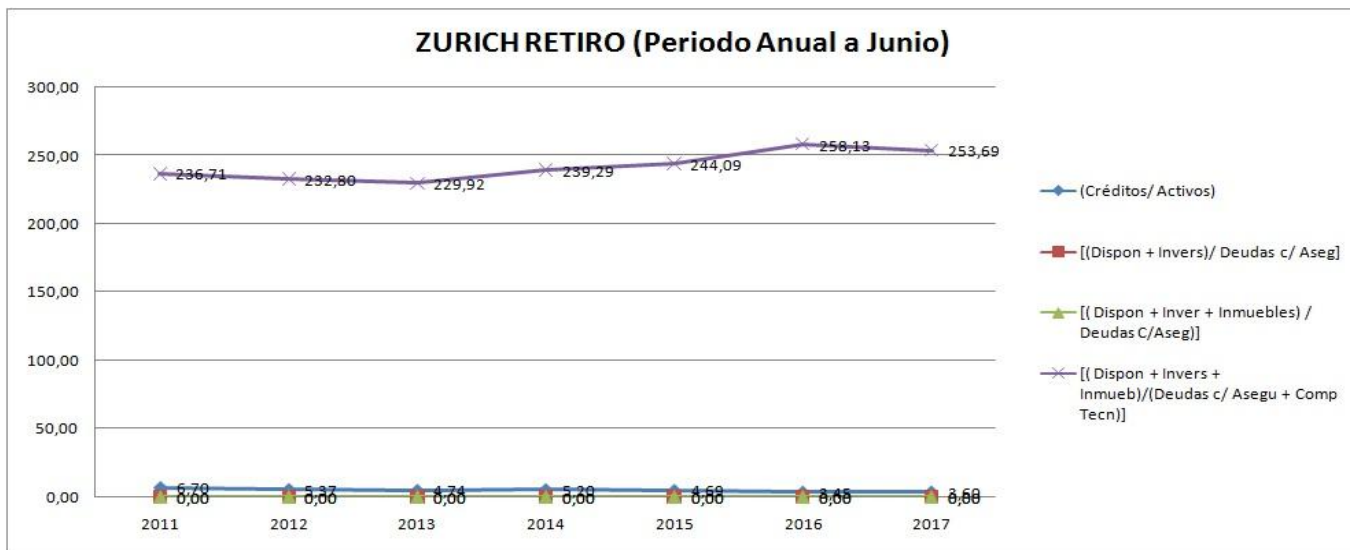

ZURICH ARGENTINA COMPAÑIA DE SEGUROS DE RETIRO SA

ZURICH ARGENTINA COMPAÑIA DE SEGUROS DE RETIRO SA