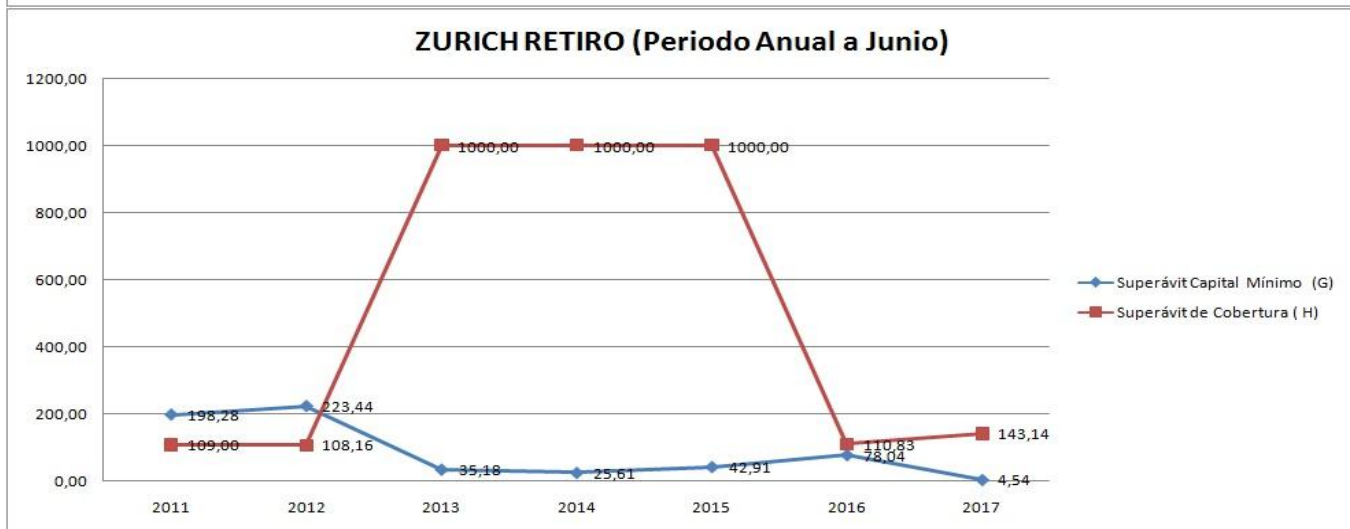

ZURICH ARGENTINA COMPAÑIA DE SEGUROS DE RETIRO SA

ZURICH ARGENTINA COMPAÑIA DE SEGUROS DE RETIRO SA