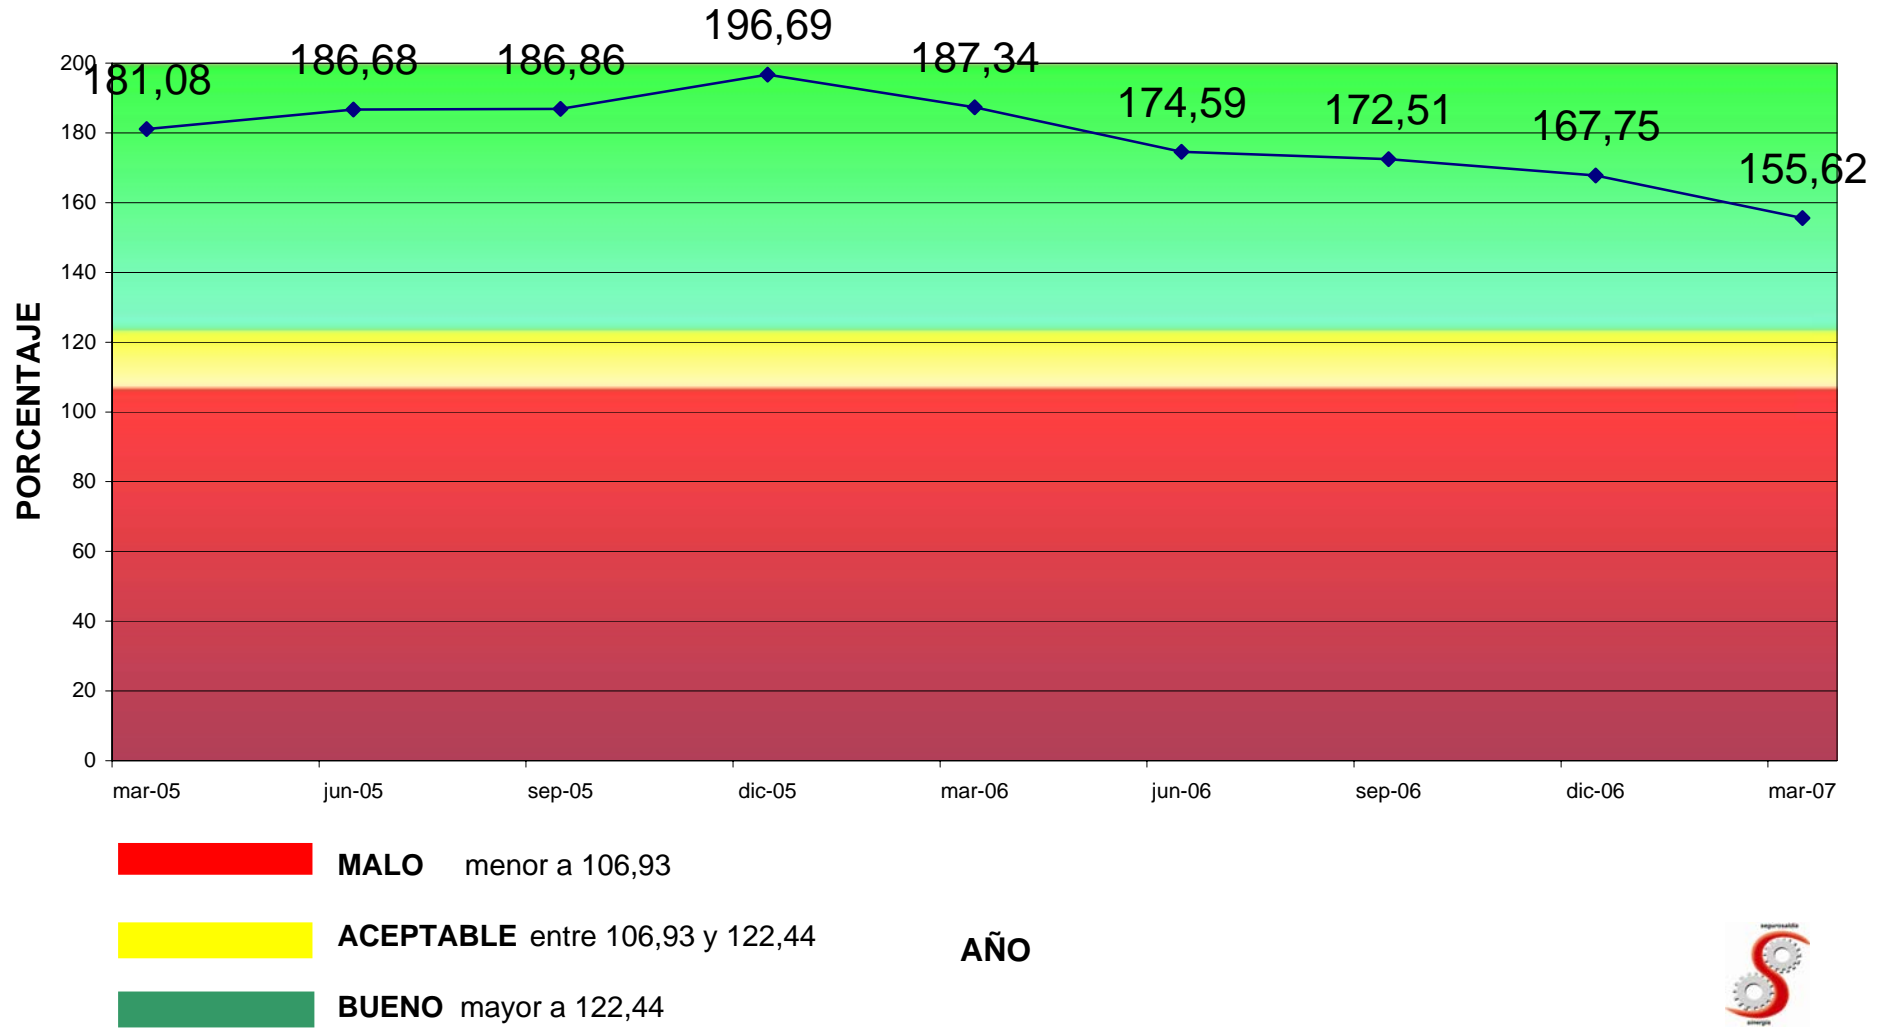

**L'UNION DE PARIS S.A.**  
**(2005-2006 MAR/2007) - COBERTURA %**

- MALO** menor a 106,93
- ACEPTABLE** entre 106,93 y 122,44
- BUENO** mayor a 122,44