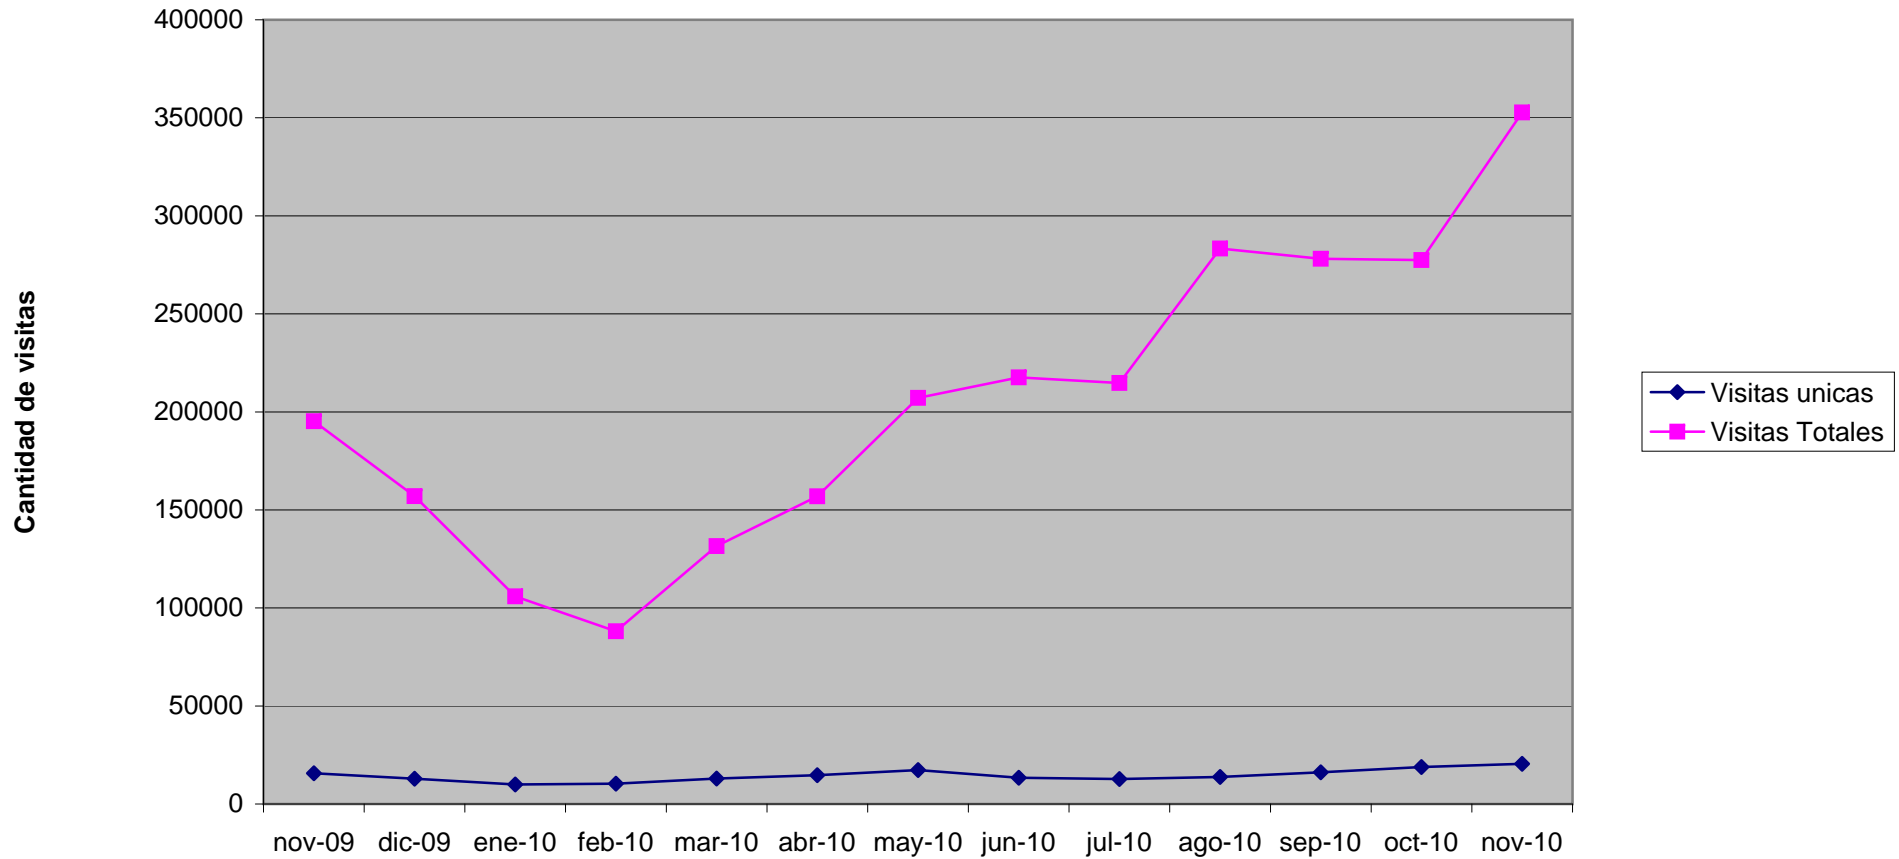

### Visitas tvaldia.com

	nov-10	oct-10	sep-10	ago-10	jul-10	jun-10	may-10	abr-10	mar-10	feb-10	ene-10	dic-09	nov-09
◆ Visitas unicas	20488	18884	16153	13821	12775	13401	17338	14735	12946	10360	9926	12888	15662
■ Visitas Totales	352714	277483	278064	283283	214717	217571	207113	156967	131510	88102	105919	157013	195202

Meses