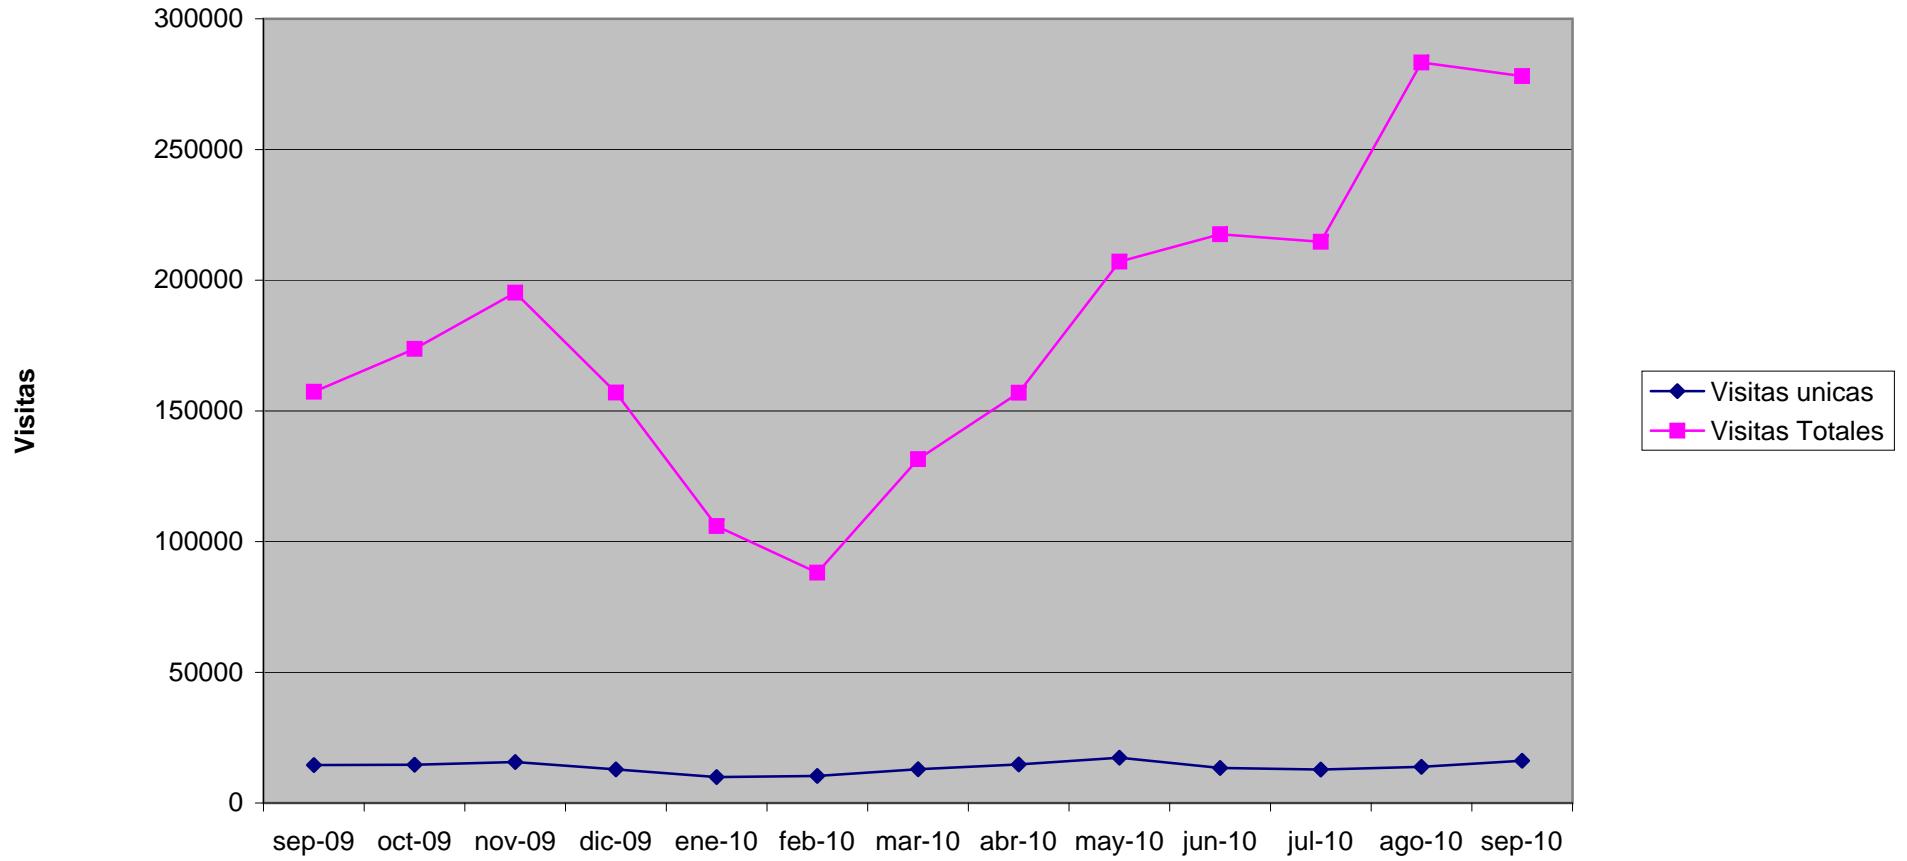

Visitas TValdia.com

	sep-10	ago-10	jul-10	jun-10	may-10	abr-10	mar-10	feb-10	ene-10	dic-09	nov-09	oct-09	sep-09
◆ Visitas unicas	16153	13821	12775	13401	17338	14735	12946	10360	9926	12888	15662	14621	14516
■ Visitas Totales	278064	283283	214717	217571	207113	156967	131510	88102	105919	157013	195202	173700	157326

Meses