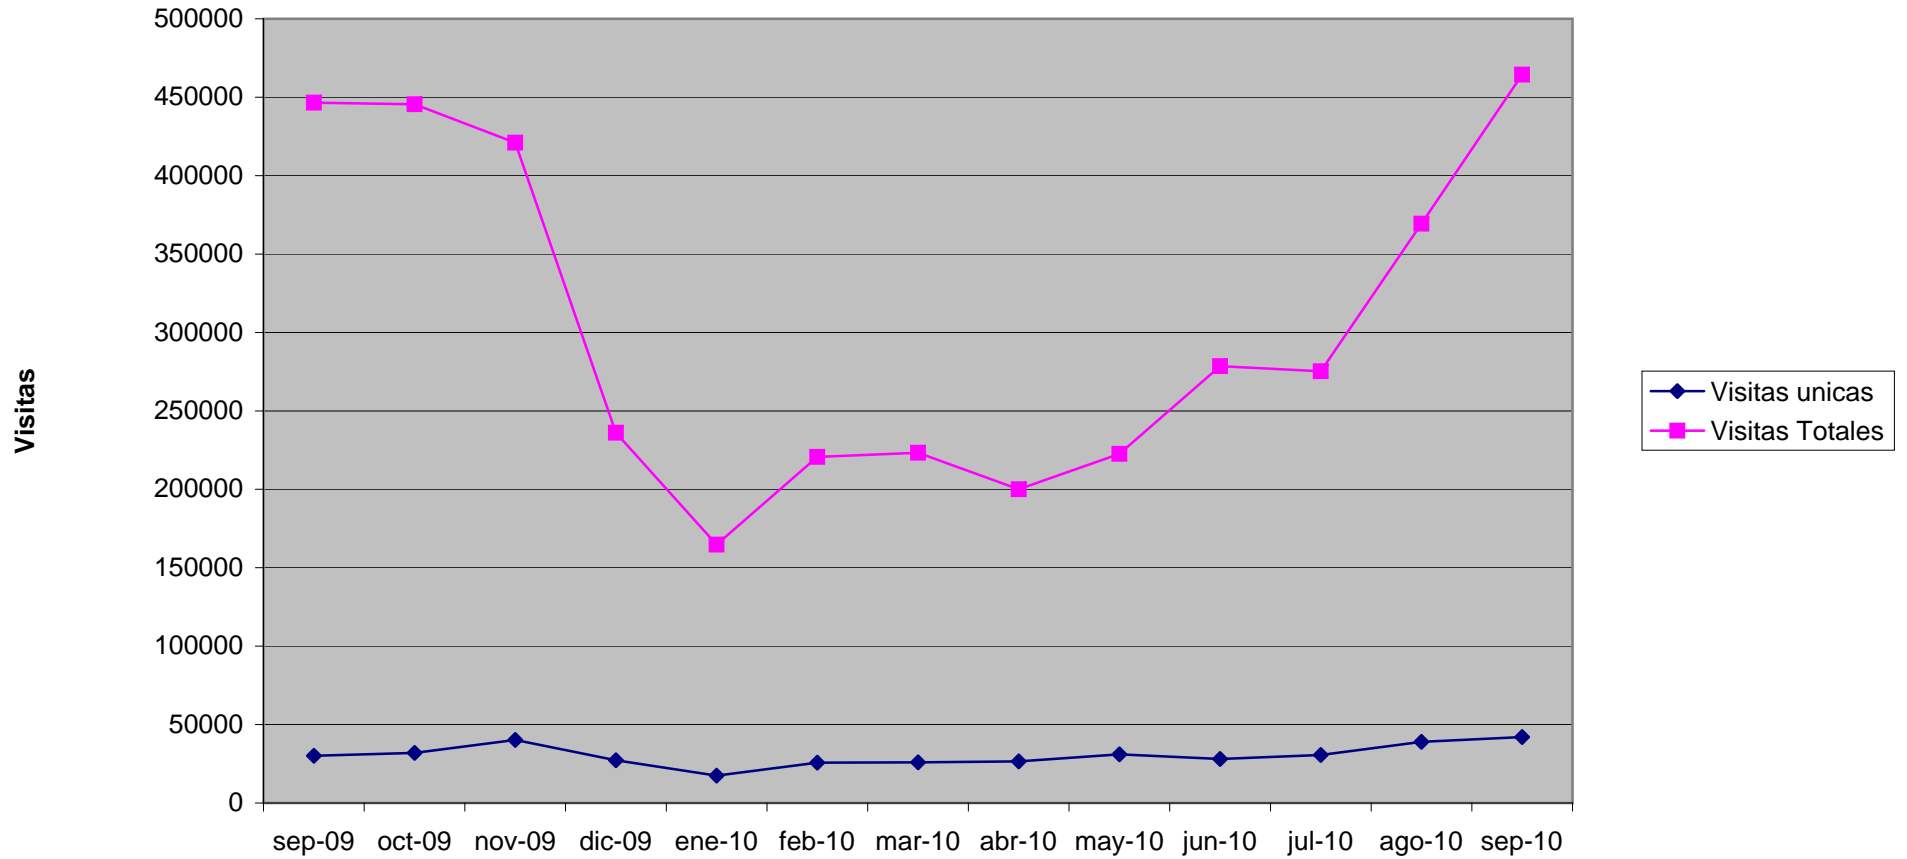

### Visitas Segurosaldia.com

	sep-10	ago-10	jul-10	jun-10	may-10	abr-10	mar-10	feb-10	ene-10	dic-09	nov-09	oct-09	sep-09
◆ Visitas unicas	41999	39026	30614	28093	31003	26508	25915	25769	17481	27238	40180	31925	30106
■ Visitas Totales	464396	369338	275286	278526	222634	200026	223262	220616	164772	236027	421052	445506	446544

Meses