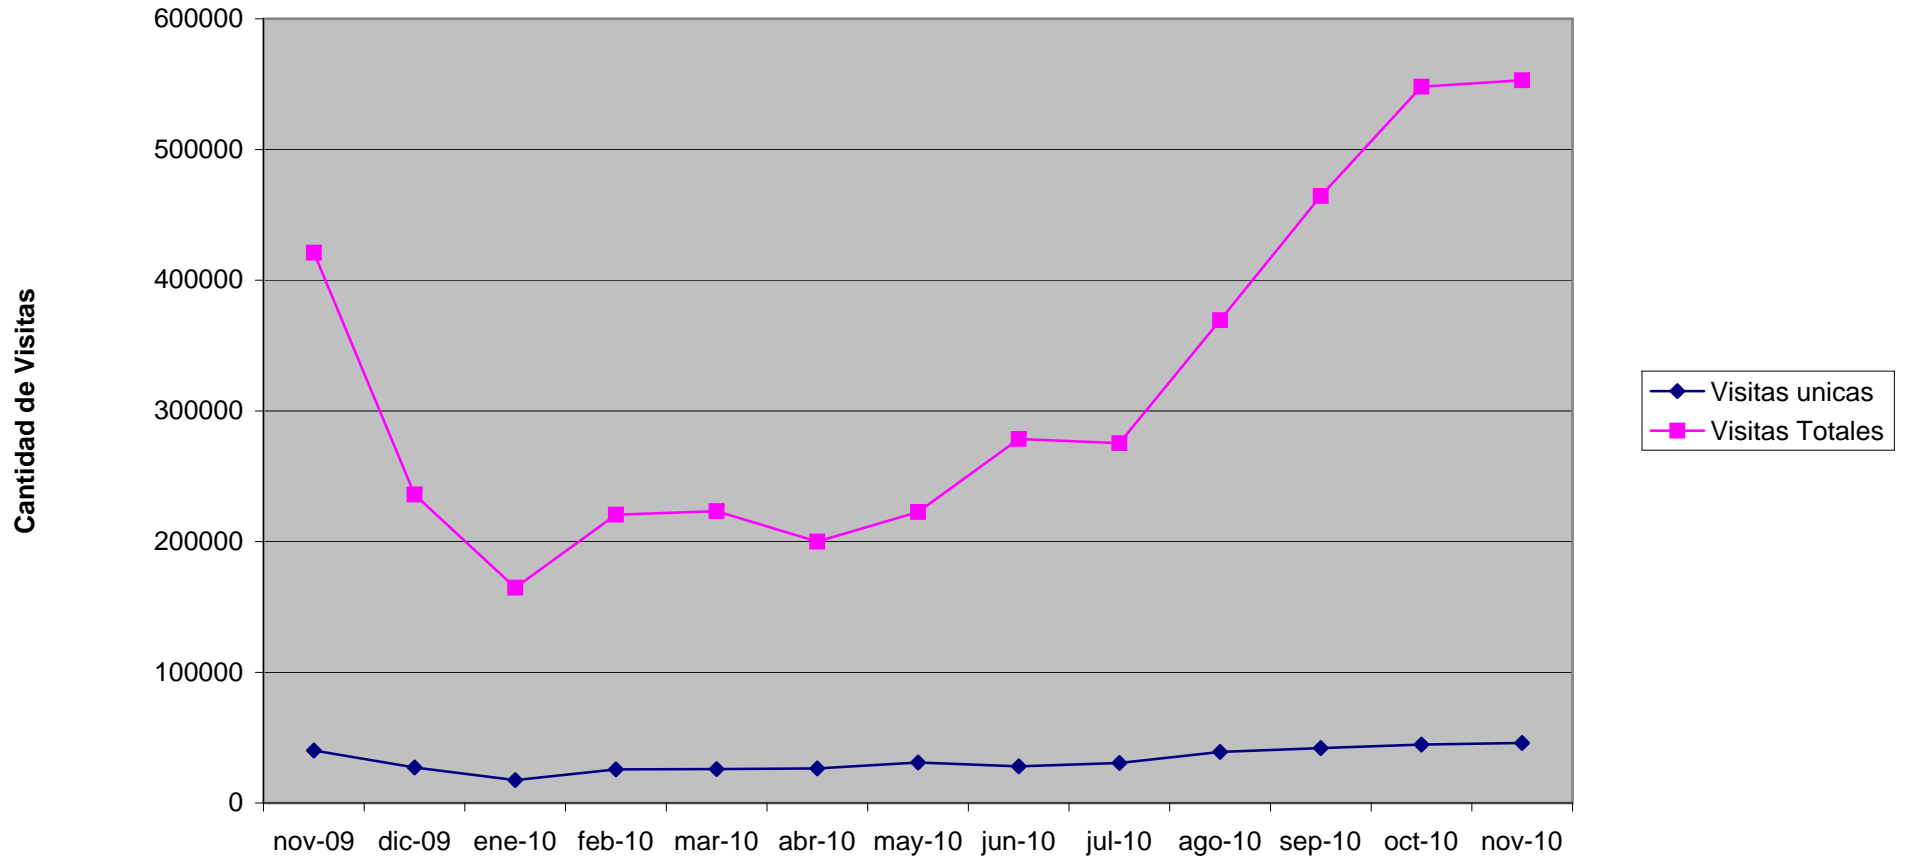

Visitas segurosaldia.com

	nov-10	oct-10	sep-10	ago-10	jul-10	jun-10	may-10	abr-10	mar-10	feb-10	ene-10	dic-09	nov-09
◆ Visitas unicas	45987	44759	41999	39026	30614	28093	31003	26508	25915	25769	17481	27238	40180
■ Visitas Totales	552971	548118	464396	369338	275286	278526	222634	200026	223262	220616	164772	236027	421052

Meses